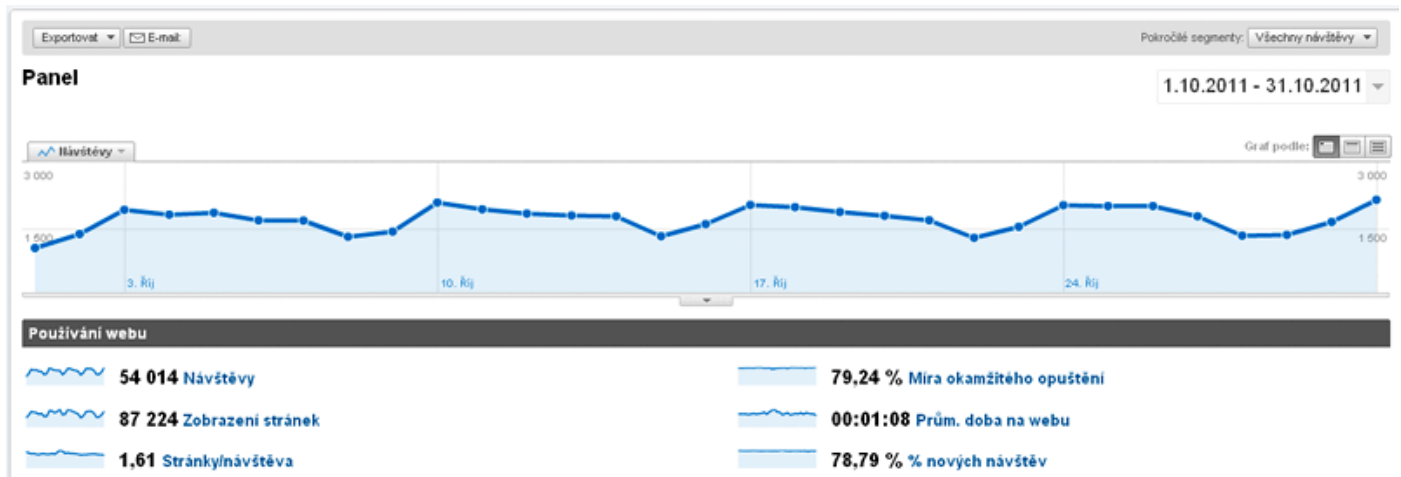

Voda Posada
Přichutí pramenité vody do dětských lázeň, wellness, masážní a relaxační.

inzerční pozice jsou all web mimo pozice č.1

Pozice č.1	cena/týden	Pozice č.3	cena/týden
banner 468 x 60	1 800 Kč	banner 160 x 600	2 100 Kč
PR článek (hp/sekce)	2 200 Kč	banner 120 x 600	1 800 Kč
Soutěž - sponzor	dohodou	banner 160 x 160	1 200 Kč
		banner 120 x 120	800 Kč
Pozice č.2		Pozice č.4	
banner 468 x 60	1 500 Kč	banner 760 x 200	2 500 Kč

Newsletter

reklamní sdělení zasílané emailem (5 100 registrovaných uživatelů) – cena dohodou

- » Reklamní pozice jsou nesdílené
- » Reklamní pozice jsou all web, kromě soutěže
- » PR článek zůstává na webu i po ukončení kampaně

Statistika návštěvnosti 2011

- návštěvnost 54.000/měsíc
- zobrazení stránek 87.000/měsíc

zdroj Google Analytics

Kontakt:

Lekarnice.Lucie@inmail.cz